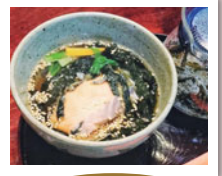

ほのたん オススメのお店紹介

マカナピッツァ

お店紹介

高岡の複合施設『サカサカ』に新たな顔が登場しました。

一昨年から県内各地のイベントで人気を博した『マカナピッツァ』が、焼きたてのピッツァとナチュラルワインが味わえるお店としてオープン。東京で数々のレストランに携わってきたオーナーが、「いつでも気軽にお酒を楽しめるお店を」との想いで昼夜を通して営業しています。

香ばしく焼き上げたナポリピッツァをはじめ、パスタや一品料理などおいしいイタリアンが充実。ソムリエがメニューに合うように厳選したナチュラルワインも季節に合わせたものを揃えています。昼には、メイン、前菜、サラダ、スープ、ドリンクのセットも注文できるのでランチにもぴったり。高岡駅近くに来たら、ふらりと立ち寄ってみたいくなる雰囲気です。

【お店情報】

住所 高岡市坂下町86-1
電話番号 070-8942-1802
営業時間 「平 日」ランチ 11:00~15:00
ティー 17:00~23:00
「土・日・祝」 11:00~23:00
定休日 不定休
Instagram: @makana_pizza

山町茶屋

たくさんの和スイーツをご用意してお待ちしています

●住所 〒933-0929 高岡市木舟町38
●営業時間 11:00~17:00
●定休日 水曜日

ドリンクチケット 全ドリンク

100円引き

※有効期限2024年3月末日
※チケット1枚でお連れのお客さま3名に有効
※お店でSNSページを表示して頂いた方も100円引き

【音楽ライブ、イベント情報等は山町茶屋のSNSをチェック!】

クイズに答えてプレゼントをゲット!!

マカナピッツァで使える商品券
2,000円×15名様にプレゼント。

問題 今回掲載されている中からクイズです。

問題1 もっと早く、火災を見つけるプ○○オ。

問題2 一酸化炭素検知機能付き○○警報器。

ライン公式アカウント

プレゼントの応募方法

ハガキまたはLINEのトークにて受け付けております。住所、氏名、年齢、電話番号、クイズの答えのご記入と、当社に対するご意見・ご要望をお書きの上、下記の宛先までご応募ください。

●締切 2023年12月22日(金)

●当選発表

当選者の発表は、プレゼント商品の発送をもってかえさせていただきます。

※お預かりした個人情報は厳重にお取り扱いいたします。

〒933-0941
「クイズ係」
高岡ガス株式会社
高岡市内免2-1-1-43

●住所
●氏名
●年齢
●電話番号
●答
1.○○
2.○○
●当社に対するご意見・ご要望

が、スマート!

高岡ガス株式会社 (都市ガス)

株式会社 高岡ガスサービス (LPガス)

〒933-0941 富山県高岡市内免2-1-43
TEL (0766) 22-0709
FAX (0766) 23-6617
緊急時専用ダイヤル 0570-0709-21
E-mail: gas@takagas.co.jp

株式会社 北国エネルギー (LPガス・灯油)

〒930-0816 富山県富山市上赤江町2-3-33
TEL (076) 441-4444
FAX (076) 444-1648
E-mail: energy@hokuene.co.jp