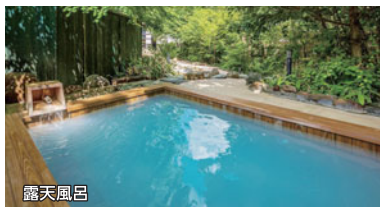

### 奥飛騨温泉郷

奥飛騨温泉郷の5つの特色ある温泉は幅広い世代の方に対応でき、静謐な温泉やリゾートを思わせる温泉等様々あります。日本で唯一の二階建てのロープウェイの新穂高ロープウェイやクマ牧場にキャンプ場など観光施設もたくさんあります。四季を問わず色々なお祭りやイベントも開催されています。温泉郷を起点に近隣エリアまで足を延ばせば、レールマウンテンバイクのアクティビティを楽しむことができ、日本屈指の山岳リゾート上高地へも行くこともできます。

新穂高ロープウェイ観光施設

囲炉裏端

露天風呂

露天風呂

ケーキモード搭載でご飯だけでなく  
デザート作りにも大活躍!  
ガス炊飯器 **炊きわざ** レシピをご紹介します。