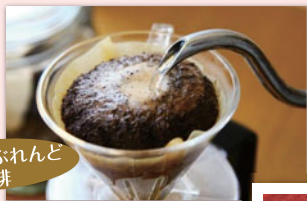

ほのたん オススメのお店紹介

マカナピッツァ

お店紹介

高岡の複合施設『サカサカ』に新たな顔が登場しました。

一昨年から県内各地のイベントで人気を博した『マカナピッツァ』が、焼きたてのピッツァとナチュラルワインが味わえるお店としてオープン。東京で数々のレストランに携わってきたオーナーが、「いつでも気軽にお酒を楽しめるお店を」との想いで昼夜を通して営業しています。

香ばしく焼き上げたナポリピッツァをはじめ、パスタや一品料理などおいしいイタリアンが充実。ソムリエがメニューに合うように厳選したナチュラルワインも季節に合わせたものを揃えています。昼には、メイン、前菜、サラダ、スープ、ドリンクのセットも注文できるのでランチにもぴったり。高岡駅近くに来たら、ふらりと立ち寄ってみたいくなる雰囲気です。

【お店情報】

住所 高岡市坂下町86-1
電話番号 070-8942-1802
営業時間 「平 日」ランチ 11:00~15:00
ティー 17:00~23:00
「土・日・祝」 11:00~23:00
定休日 不定休
Instagram: @makana_pizza

山町茶屋

たくさんの和スイーツをご用意してお待ちしています

●住所 〒933-0929 高岡市木舟町38
●営業時間 11:00~17:00
●定休日 水曜日

ドリンクチケット 全ドリンク

100円引き

※有効期限2024年3月末日
※チケット1枚でお連れのお客さま3名に有効
※お店でSNSページを表示して頂いた方も100円引き

【音楽ライブ、イベント情報等は山町茶屋のSNSをチェック!】

クイズに答えてプレゼントをゲット!!

マカナピッツァで使える商品券
2,000円×15名様にプレゼント。

問題 今回掲載されている中からクイズです。

問題1 もっと早く、火災を見つけるプ○○オ。

問題2 一酸化炭素検知機能付き○○警報器。

ライン公式アカウント

プレゼントの応募方法

ハガキまたはLINEのトークにて受け付けております。住所、氏名、年齢、電話番号、クイズの答えのご記入と、当社に対するご意見・ご要望をお書きの上、下記の宛先までご応募ください。

●締切 2023年12月22日(金)

●当選発表

当選者の発表は、プレゼント商品の発送をもってかえさせていただきます。

※お預かりした個人情報は厳重にお取り扱いいたします。

〒933-0941
「クイズ係」
高岡ガス株式会社
高岡市内免2-1-1-43

●住所
●氏名
●年齢
●電話番号
●答
1.○○
2.○○
●当社に対するご意見・ご要望

が、スマート!

高岡ガス株式会社 (都市ガス)

株式会社 高岡ガスサービス (LPガス)

〒933-0941 富山県高岡市内免2-1-43
TEL (0766) 22-0709
FAX (0766) 23-6617
緊急時専用ダイヤル 0570-0709-21
E-mail: gas@takagas.co.jp

株式会社 北国エネルギー (LPガス・灯油)

〒930-0816 富山県富山市上赤江町2-3-33
TEL (076) 441-4444
FAX (076) 444-1648
E-mail: energy@hokuene.co.jp